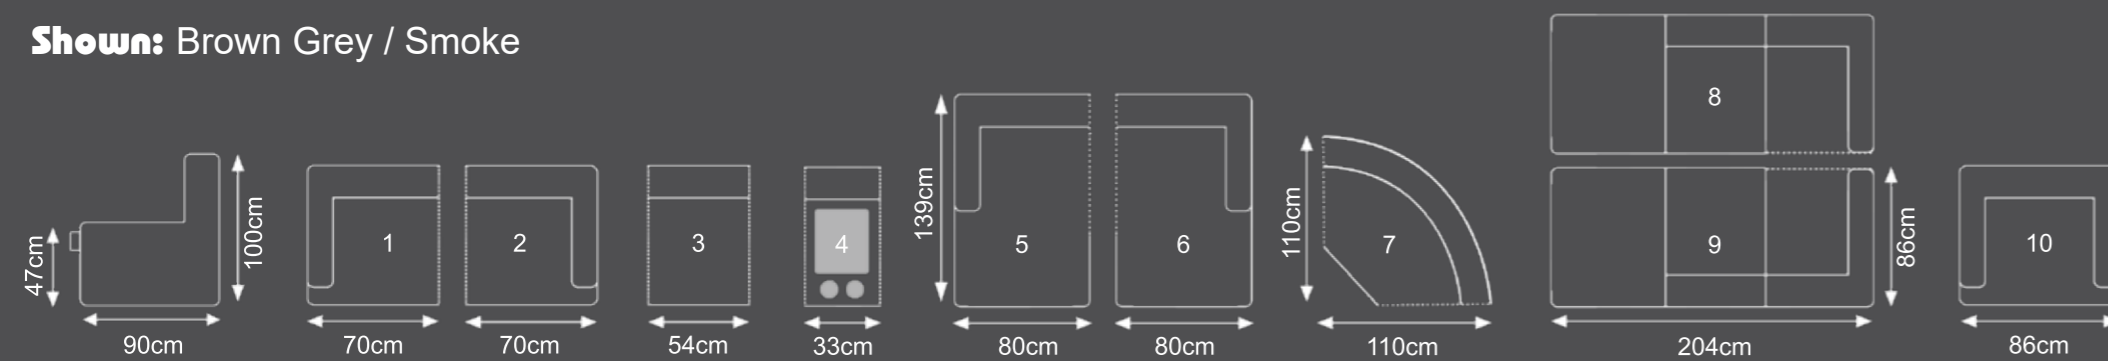

# Urban

Free Pop-Up Banner

**Shown:** Brown Grey / Smoke

**1**  
manual / power

**2**  
manual / power

**3**

**4**

**5**